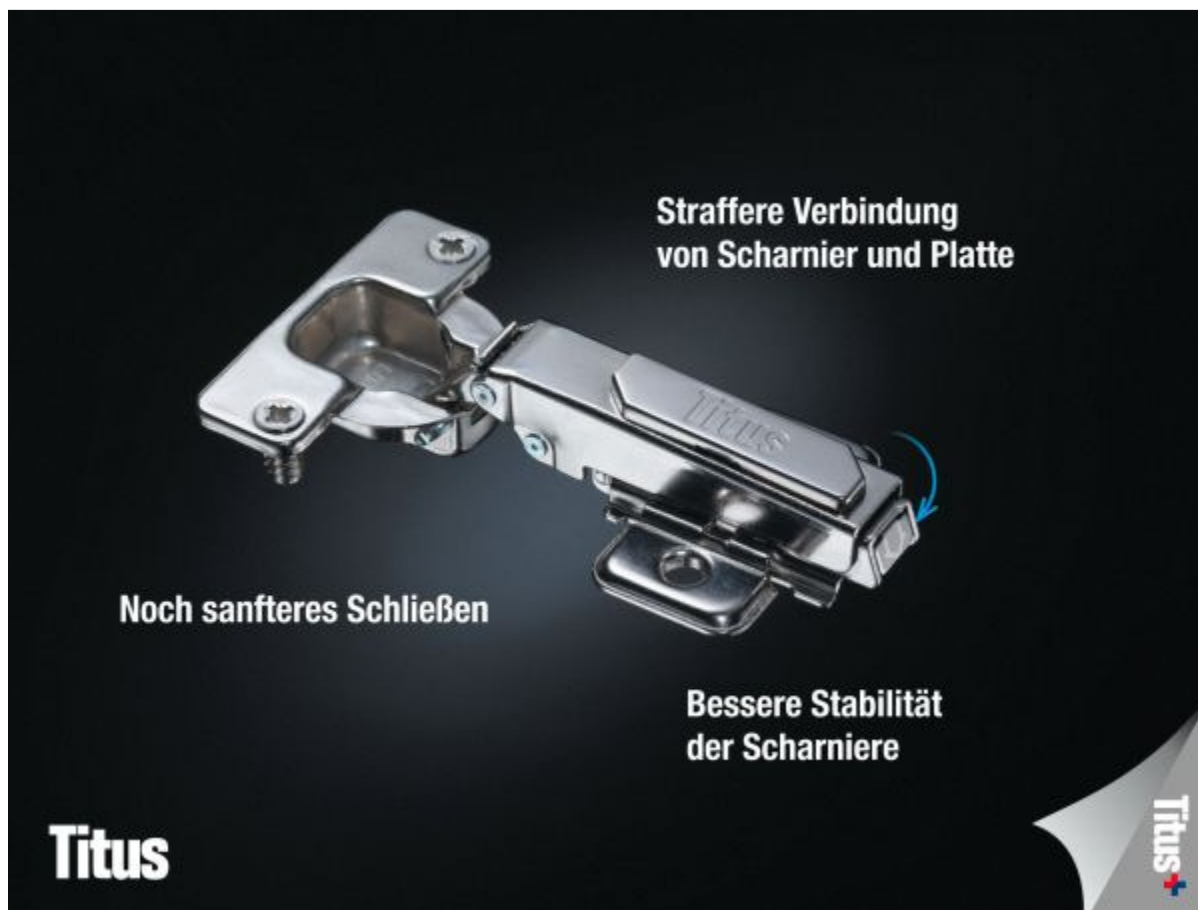

ST-Serie verdeckte Scharniere mit verbessertem Schnellmontagesystem

Der verbesserte ST Schnellmontagesystem der Scharniere garantiert eine steifere Verbindung des Scharniers mit der Platte und somit auch eine beständigere Lebensdauer. Das formschlüssigere Design des ST Schnellmontagesystem bietet eine straffere Verbindung, die die Scharnierstabilität erhöht und ein Absacken der Tür verhindert. Die erhöhte Festigkeit ermöglicht zudem ein noch sanfteres Schließen mit eingesetzten Türdämpfern. Die SafeLock-Funktion verhindert ein ungewolltes Lösen der Tür, wenn diese über den maximalen Öffnungswinkel hinaus beansprucht wird.

Die Verbesserung gilt für den gesamten Bereich der ST-Serie für Scharniere und hat keinerlei Auswirkungen auf die vorhandenen Grundplatten und die aktuellen Bohrspezifikationen. [Mehr >>](#)
