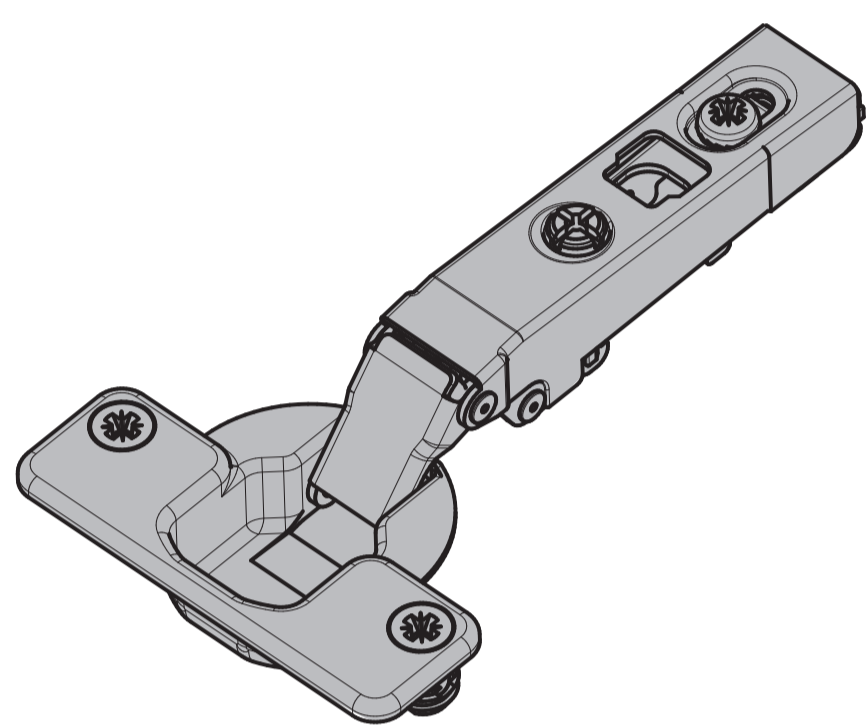

Experience

'one for all' soft closing for hinges

Lernen Sie

das Dämpfungssystem

'one for all' mit geräuscharmem

Schließmechanismus kennen

ST hinges

0mm

9mm

15mm

15°/9mm

24°/9mm

30°/9mm

45°/9mm

45°/18mm

Blind corner

Glissando

Basic hinges

0mm

9mm

15mm

30°/9mm

45°/9mm

45°/18mm

LAMA

- Für zwei oder drei Scharniere ist nur ein Glissando erforderlich, was optimale Wirtschaftlichkeit bedeutet
- Die einstellbare Dämpfung garantiert eine einwandfreie Funktion für jede Tür
- Ein Artikel für zahlreiche Anwendungen